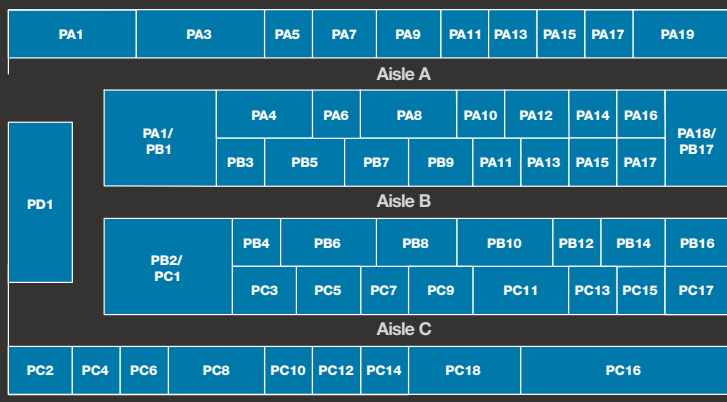

Main Pavilion

PE1