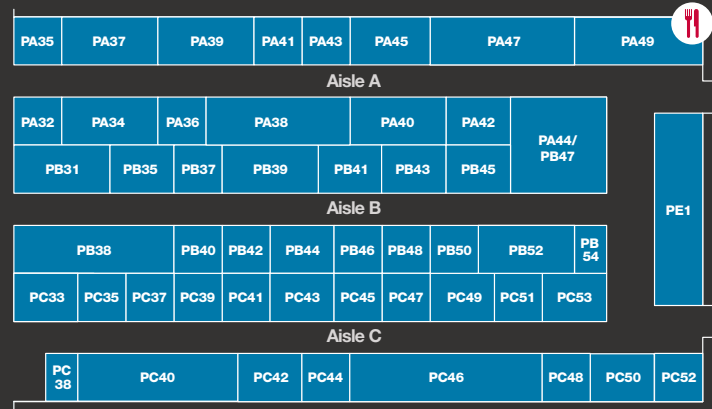

Main Pavilion

PE1