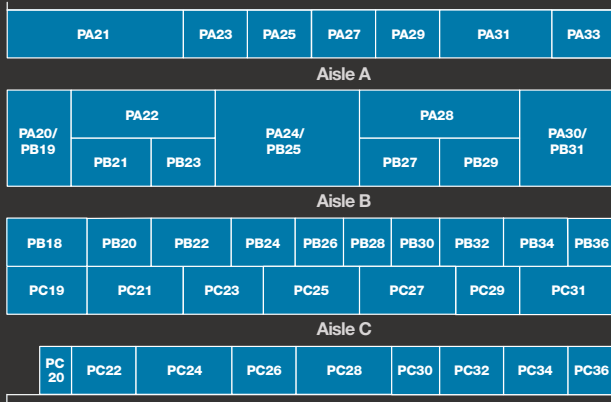

Main Pavilion

PE1